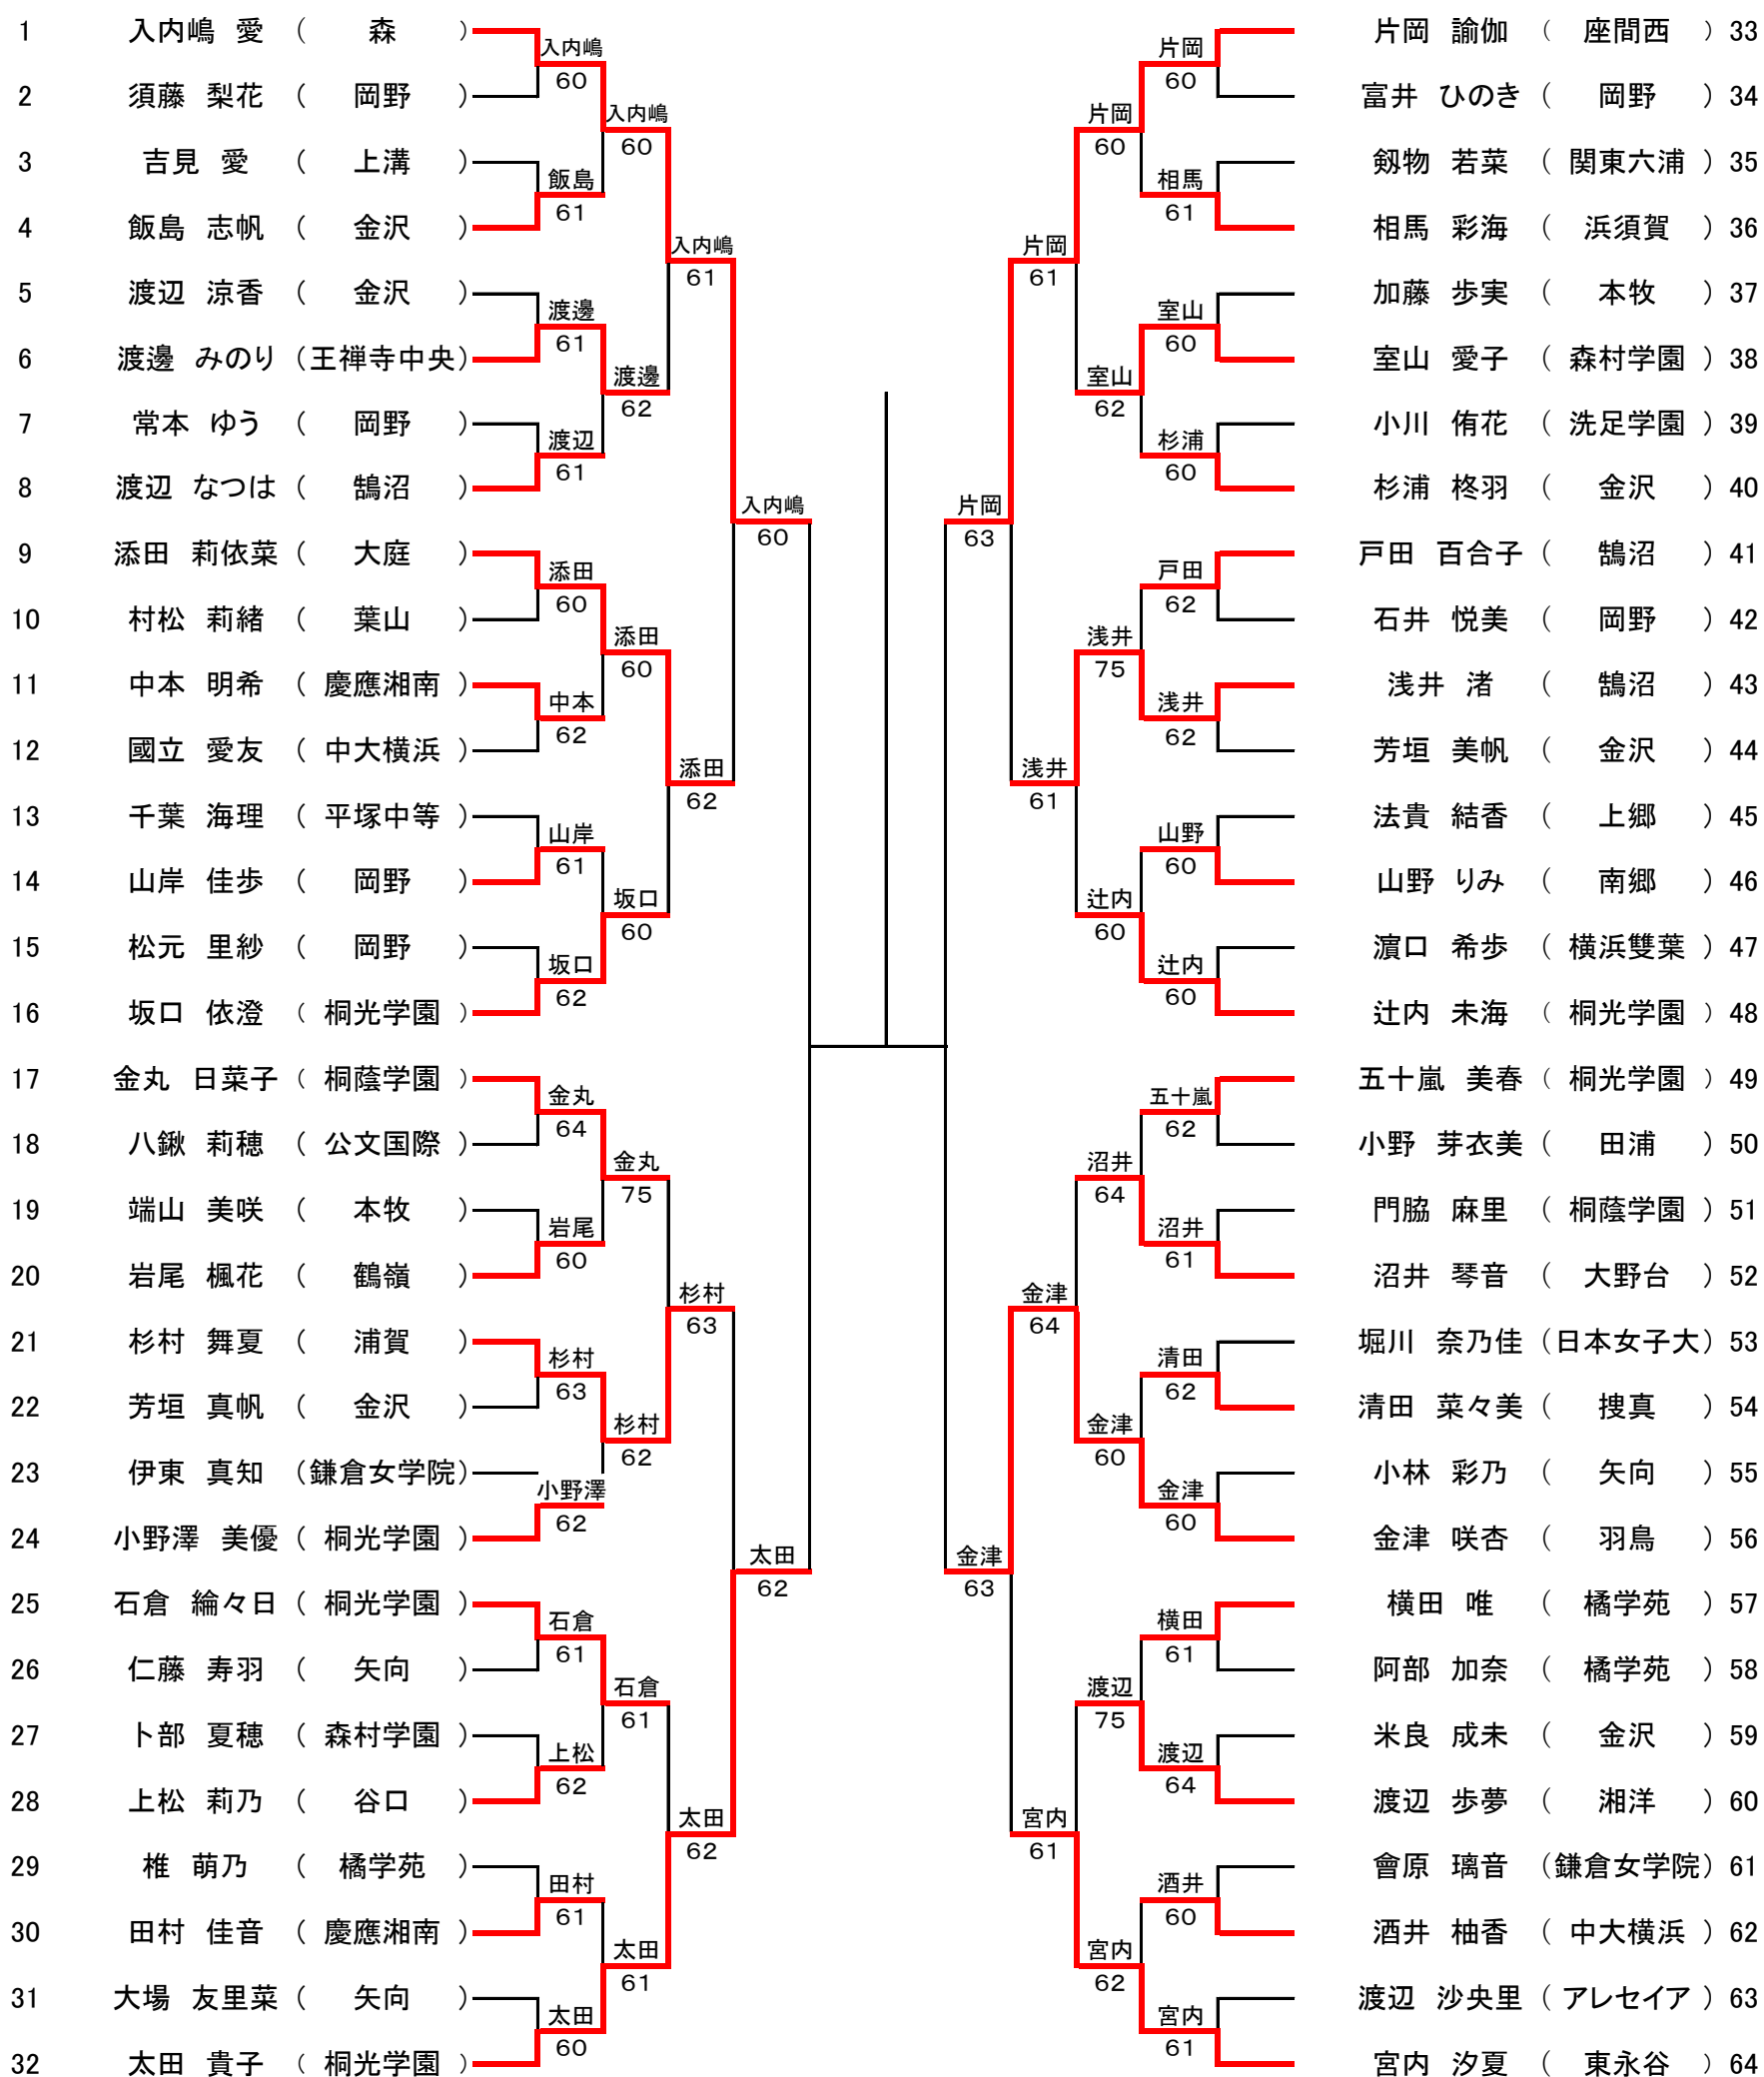

平成30年度 神奈川県中学校新人テニス大会 女子シングルス本戦

シード順位

順	名前	学校名	順	名前	学校名
1	入内嶋 愛	森	9	添田 莉依菜	大庭
2	宮内 汐夏	東永谷	5	石倉 綸々日	桐光学園
3~4	金丸 日菜子	桐蔭学園	12	杉浦 柊羽	金沢
	辻内 未海	桐光学園		金津 咲杏	羽鳥
5~8	片岡 諭伽	座間西	13	横田 唯	橘学苑
	五十嵐 美春	桐光学園	5	渡辺 なつは	鶴沼
	太田 貴子	桐光学園	16	小野澤 美優	桐光学園
	坂口 依澄	桐光学園		戸田 百合子	鶴沼