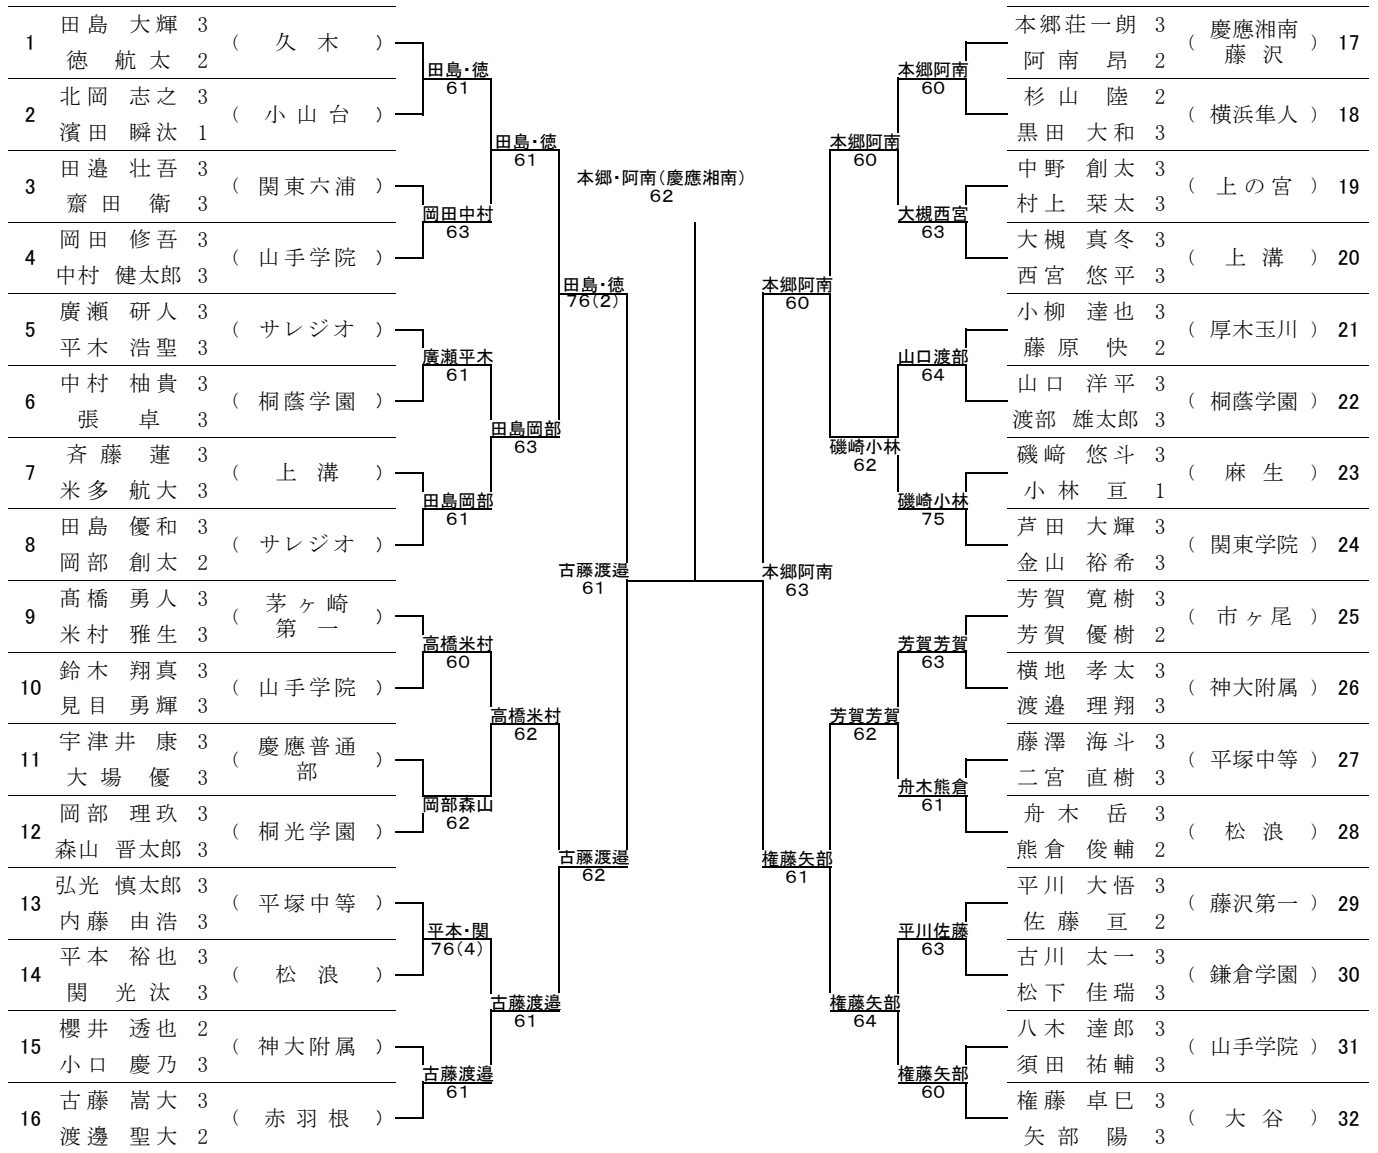

平成26年度 神奈川県中学校テニス大会 男子ダブルス本戦

シード順位

順	名前	学校名	順	名前	学校名
1	田島 大輝	久 木	5~8	芦田 大輝	関東学院
	徳 航太			金山 裕希	関東学院
2	権藤 卓巳	大 谷		田島 優和	サレジオ
	矢部 陽			岡部 創太	サレジオ
3~4	古藤 嵩大	赤 羽 根		高橋 勇人	茅ヶ崎第一
	渡邊 聖大			米村 雅生	茅ヶ崎第一
	本郷 荘一朗	慶 應 湘 南		芳賀 寛樹	市ヶ尾
	阿南 昂			芳賀 優樹	

3位決定
権藤 矢部 6 3 田島・徳

7位決定
田島 岡部 6 4 芳賀芳賀

5位決定
磯崎小林 6 1 芳賀芳賀
高橋米村 6 4 田島岡部

高橋米村 6 1 磯崎小林