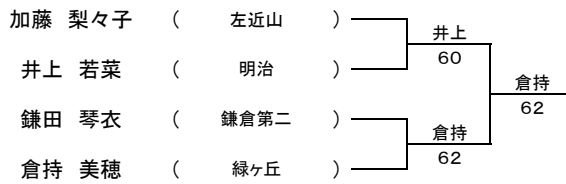

平成24年度 神奈川県中学校テニス大会 女子シングルス本戦

シード順位

順	名前	学校名	順	名前	学校名
1	鈴木 舞	明治	9~16	渡邊 美美	谷口
2	伊藤 佑寧	六会		木村 有希	聖園女学院
3~4	大石 真珠美	南足柄		鎌田 琴衣	鎌倉第二
	臼井 沙耶	カリタス		原口 沙絵	茅ヶ崎第一
5~8	望月 菜々子	富士見		臼井 蒼唯	沼間
	山藤 真帆	森		元岡 瑠梨	六会
	安藤 恵利子	清泉女学院		井上 若菜	明治
	江尻 美奈	串川		倉持 美穂	緑ヶ丘

○3位決定戦

○5位決定戦 組み合わせは抽選により決定

○7位決定戦

○9位決定戦 組み合わせは抽選により決定

○11位決定戦

○13位決定戦

○15位決定戦

○順位