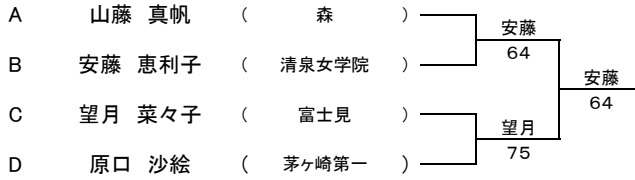

平成24年度 神奈川県中学校テニス大会 女子シングルス本戦

シード順位

順	名前	学校名	順	名前	学校名
1	鈴木 舞	明治	9~16	渡邊 美美	谷口
2	伊藤 佑寧	六会		木村 有希	聖園女学院
3~4	大石 真珠美	南足柄		鎌田 琴衣	鎌倉第二
	臼井 沙耶	カリタス		原口 沙絵	茅ヶ崎第一
5~8	望月 菜々子	富士見		臼井 蒼唯	沼間
	山藤 真帆	森		元岡 瑠梨	六会
	安藤 恵利子	清泉女学院		井上 若菜	明治
	江尻 美奈	串川		倉持 美穂	緑ヶ丘

○3位決定戦

○5位決定戦 組み合わせは抽選により決定

○7位決定戦

○9位決定戦 組み合わせは抽選により決定

○11位決定戦

○13位決定戦

○15位決定戦

○順位