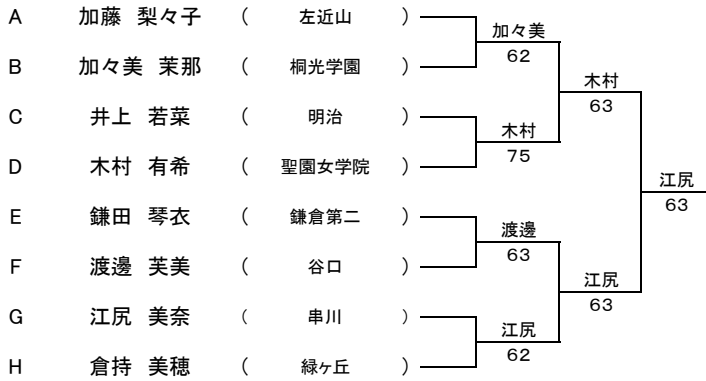

平成24年度 神奈川県中学校テニス大会 女子シングルス本戦

シード順位

順	名前	学校名	順	名前	学校名
1	鈴木 舞	明治	9~16	渡邊 美美	谷口
2	伊藤 佑寧	六会		木村 有希	聖園女学院
3~4	大石 真珠美	南足柄		鎌田 琴衣	鎌倉第二
	臼井 沙耶	カリタス		原口 沙絵	茅ヶ崎第一
5~8	望月 菜々子	富士見		臼井 蒼唯	沼間
	山藤 真帆	森		元岡 瑠梨	六会
	安藤 恵利子	清泉女学院		井上 若菜	明治
	江尻 美奈	串川		倉持 美穂	緑ヶ丘

○3位決定戦

○5位決定戦 組み合わせは抽選により決定

○7位決定戦

○9位決定戦 組み合わせは抽選により決定

○11位決定戦

○13位決定戦

○15位決定戦

○順位