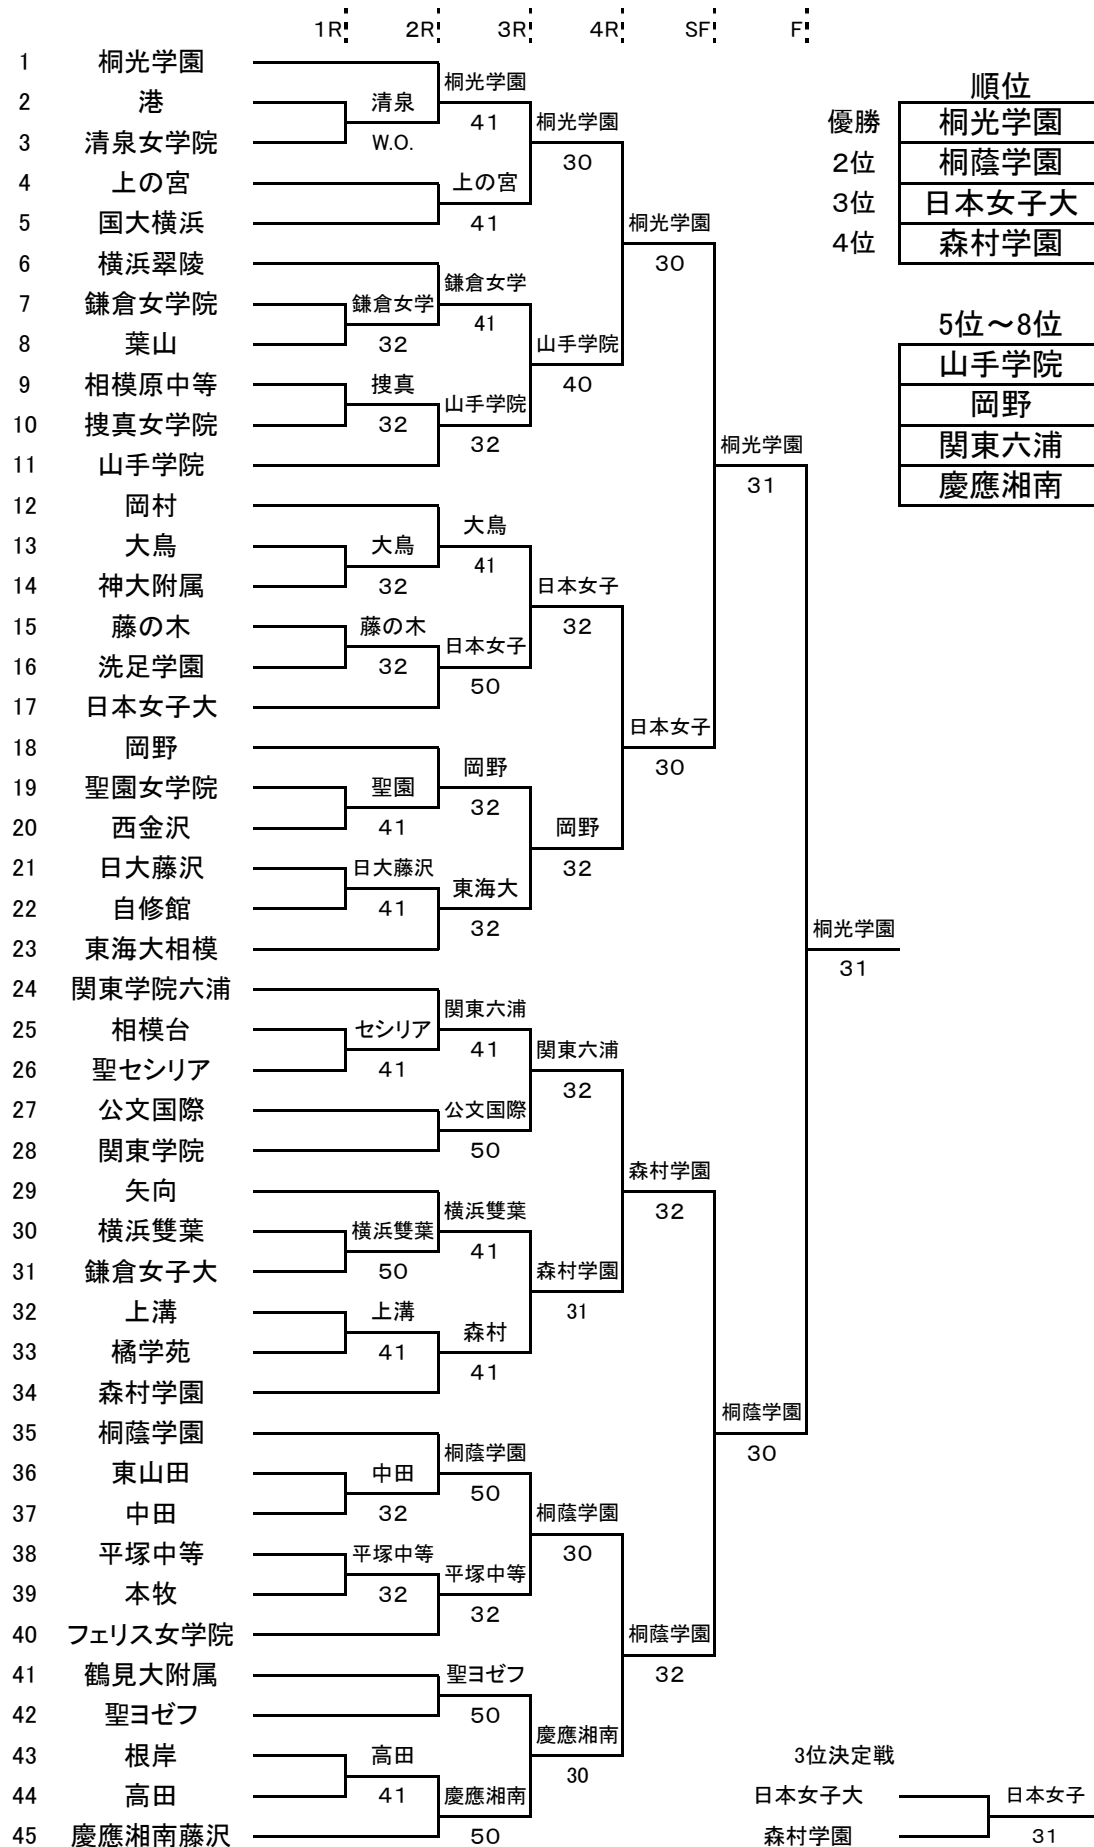

# 平成24年度神奈川県中学校テニス大会団体戦（女子）

- 1 桐光学園
- 2 港
- 3 清泉女学院
- 4 上の宮
- 5 国大横浜
- 6 横浜翠陵
- 7 鎌倉女学院
- 8 葉山
- 9 相模原中等
- 10 捜真女学院
- 11 山手学院
- 12 岡村
- 13 大鳥
- 14 神大附属
- 15 藤の木
- 16 洗足学園
- 17 日本女子大
- 18 岡野
- 19 聖園女学院
- 20 西金沢
- 21 日大藤沢
- 22 自修館
- 23 東海大相模
- 24 関東学院六浦
- 25 相模台
- 26 聖セシリア
- 27 公文国際
- 28 関東学院
- 29 矢向
- 30 横浜雙葉
- 31 鎌倉女子大
- 32 上溝
- 33 橘学苑
- 34 森村学園
- 35 桐蔭学園
- 36 東山田
- 37 中田
- 38 平塚中等
- 39 本牧
- 40 フェリス女学院
- 41 鶴見大附属
- 42 聖ヨゼフ
- 43 根岸
- 44 高田
- 45 慶應湘南藤沢