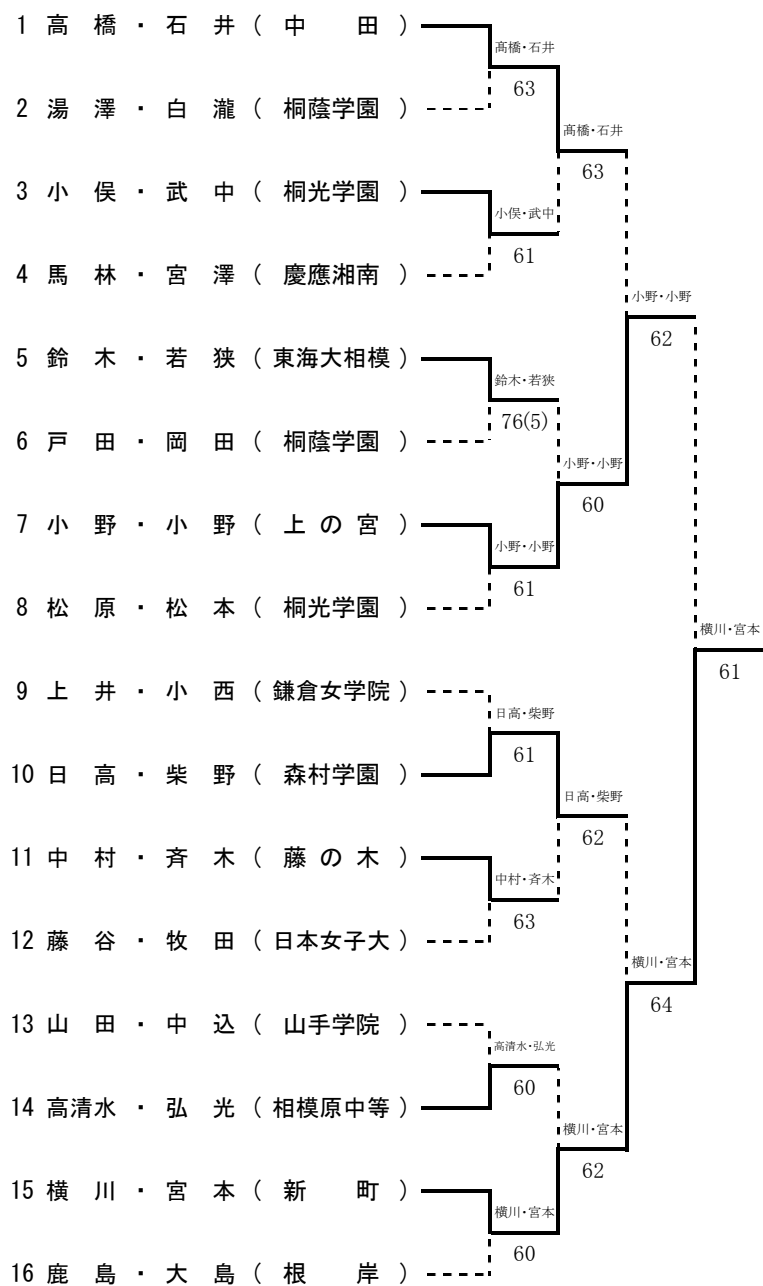

2010年度 神奈川県中学校新人テニス選手権大会 女子ダブルス本戦結果

【順位】

- 1 横川・宮本 (新町)
- 2 小野・小野 (上の宮)
- 3 日高・柴野 (森村学園)
- 4 高橋・石井 (中田)
- 5 高清水・弘光 (相模原中等)
- 6 小俣・武中 (桐光学園)
- 7 中村・斉木 (藤の木)
- 8 鈴木・若狭 (東海大相模)

第3位決定戦

第5位決定戦

第7位決定戦