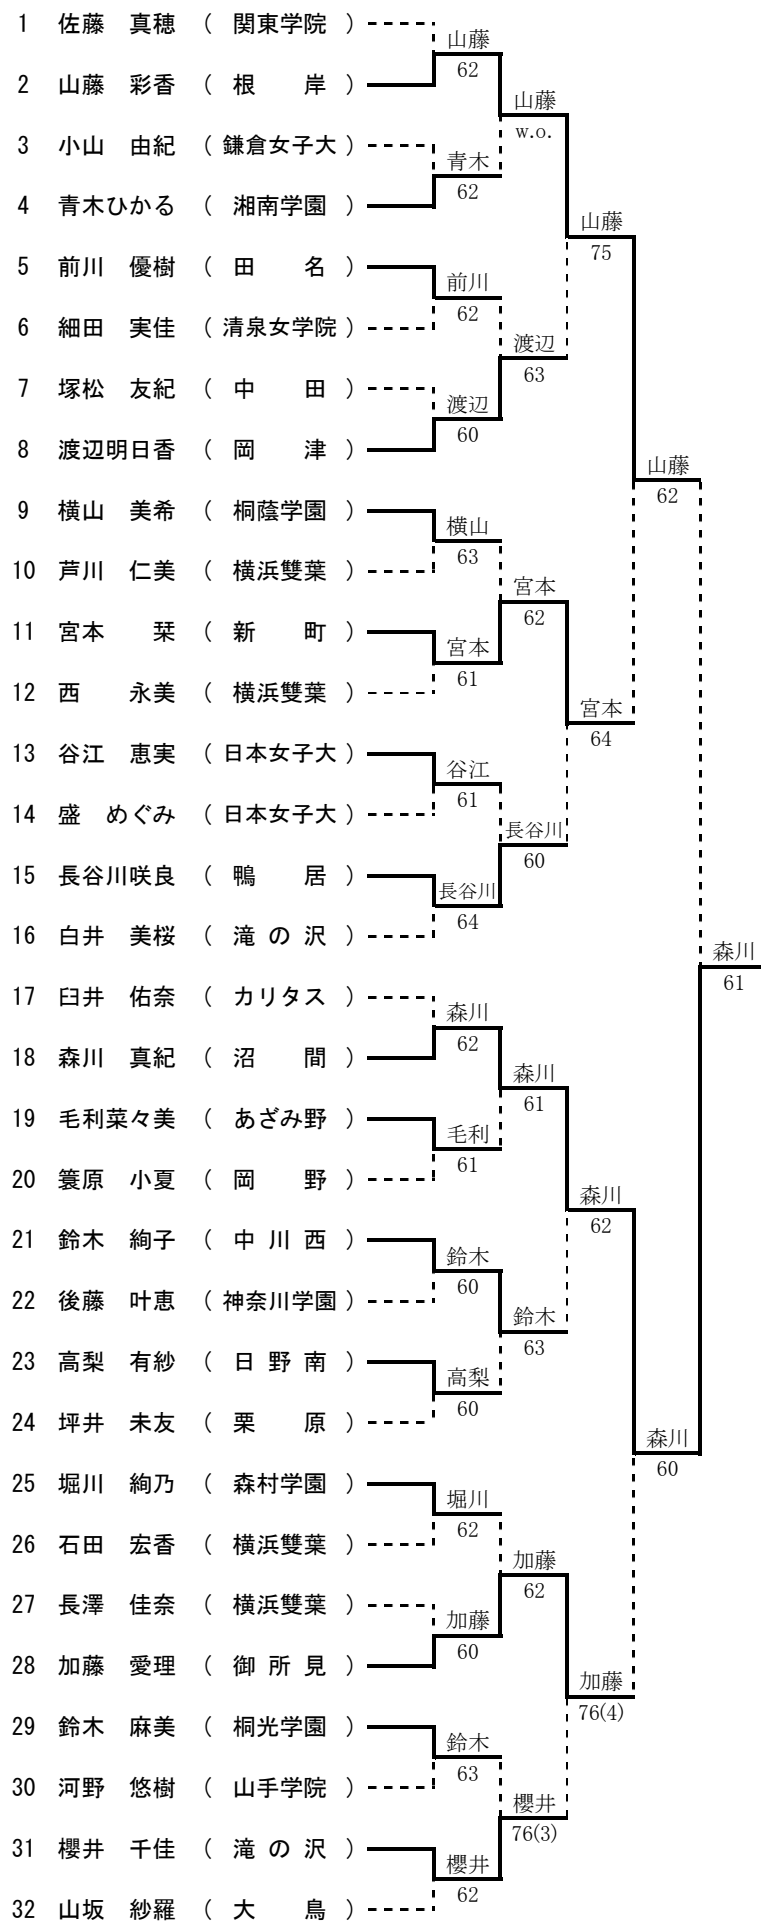

2008年度 神奈川県中学校新人テニス選手権大会 女子シングルス本戦結果

【順位】

- 1 森川 真紀 ( 沼 間 )
- 2 山藤 彩香 ( 根 岸 )
- 3 宮本 栞 ( 新 町 )
- 4 加藤 愛理 ( 御所見 )
- 5 鈴木 絢子 ( 中川西 )
- 6 長谷川咲良 ( 鴨 居 )
- 7 渡辺明日香 ( 岡 津 )
- 8 櫻井 千佳 ( 滝 の 沢 )

第3位決定戦

第5位決定戦

第7位決定戦