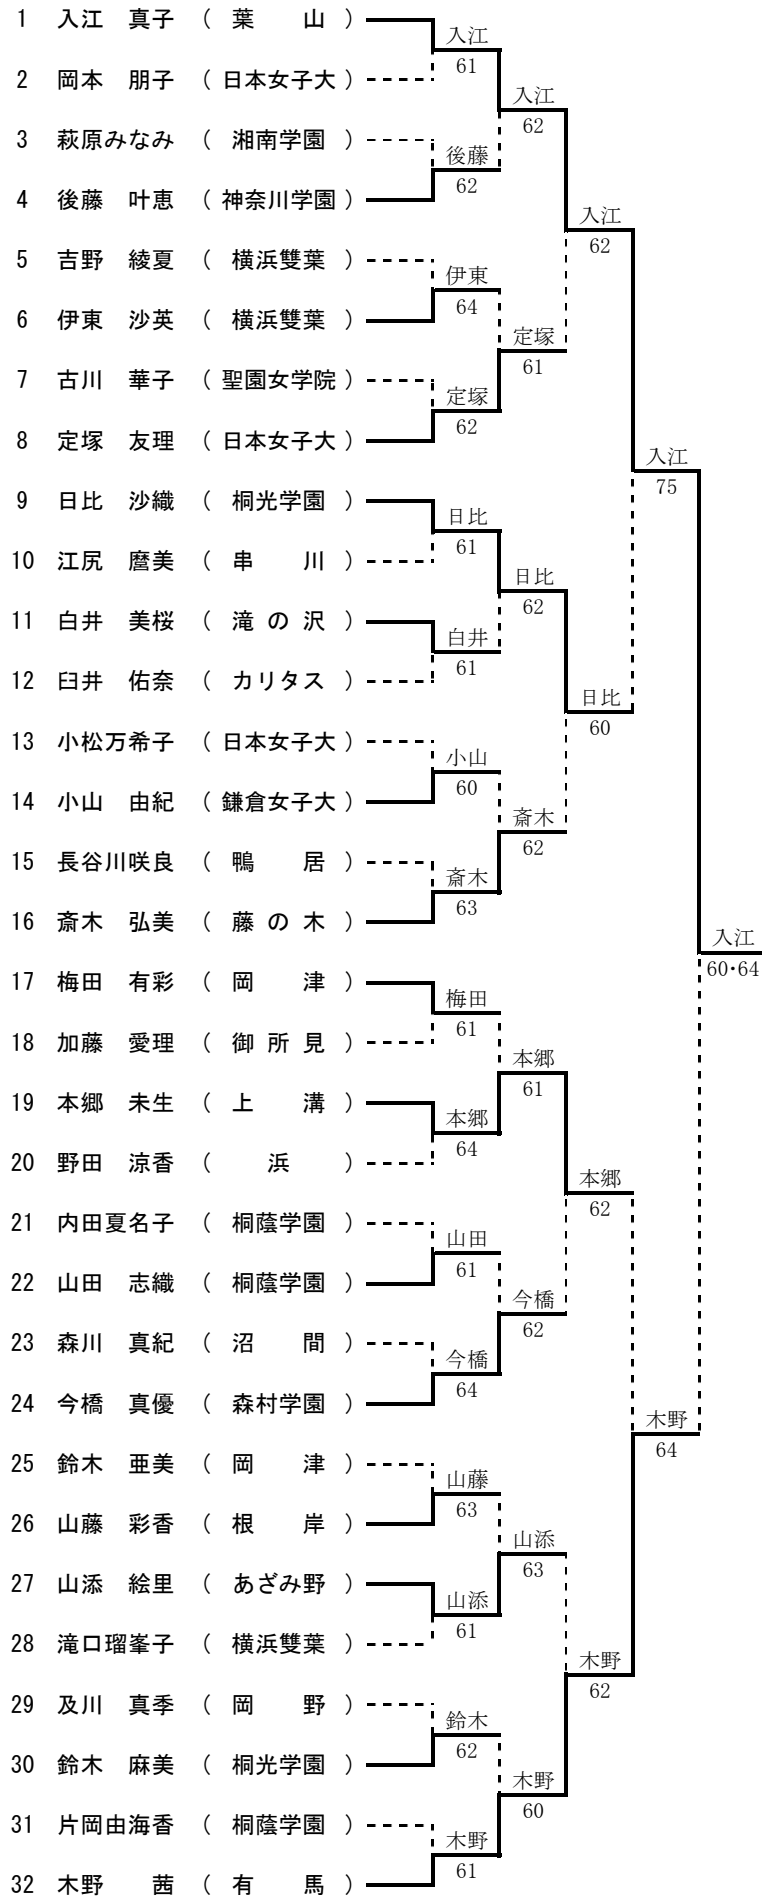

2008年度 神奈川県中学校テニス選手権大会 女子シングルス本戦結果

【順位】

- 1 入江 真子 (葉山)
- 2 木野 茜 (有馬)
- 3 日比 沙織 (桐光学園)
- 4 本郷 未生 (上溝)
- 5 今橋 真優 (森村学園)
- 6 齋木 弘美 (藤の木)
- 7 山添 絵里 (あざみ野)
- 8 定塚 友理 (日本女子大)

第3位決定戦

第5位決定戦

第7位決定戦