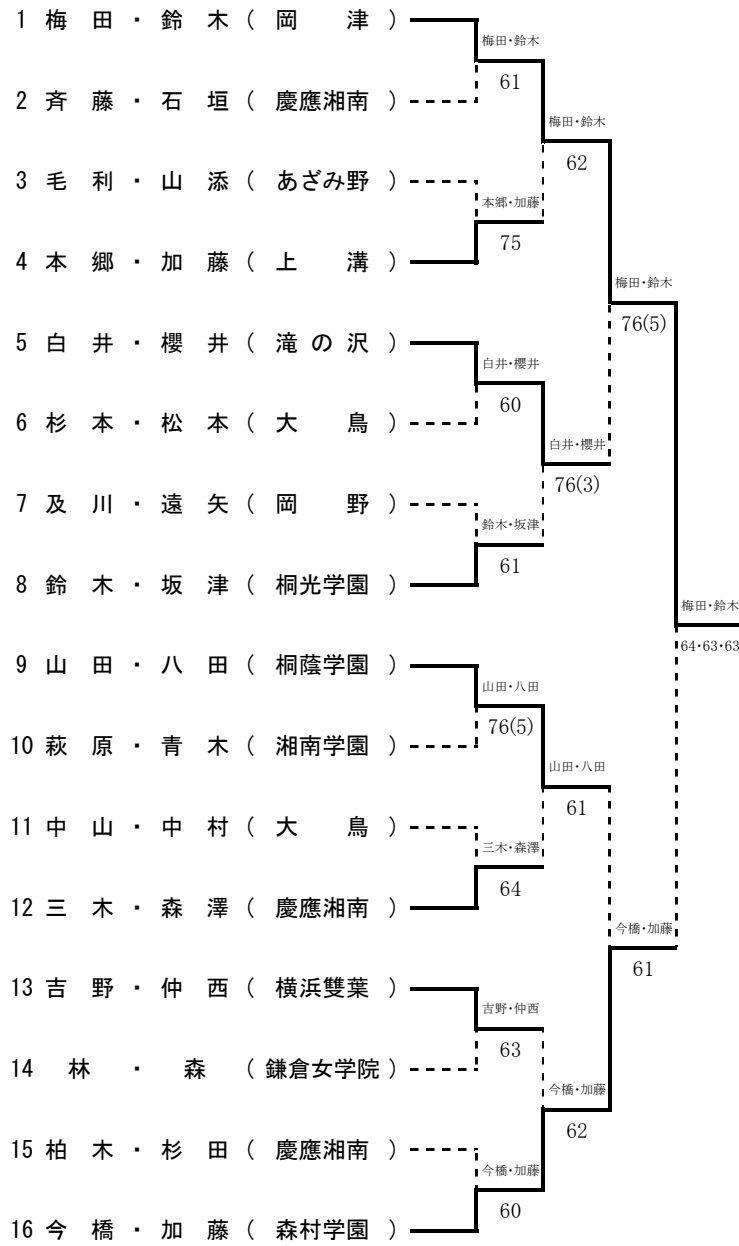

2008年度 神奈川県中学校テニス選手権大会 女子ダブルス本戦結果

【順位】

- 1 梅田・鈴木 (岡津)
- 2 今橋・加藤 (森村学園)
- 3 白井・櫻井 (滝の沢)
- 4 山田・八田 (桐蔭学園)
- 5 本郷・加藤 (上溝)
- 6 吉野・仲西 (横浜雙葉)
- 7 鈴木・坂津 (桐光学園)
- 8 三木・森澤 (慶應湘南)

第3位決定戦

第5位決定戦

第7位決定戦