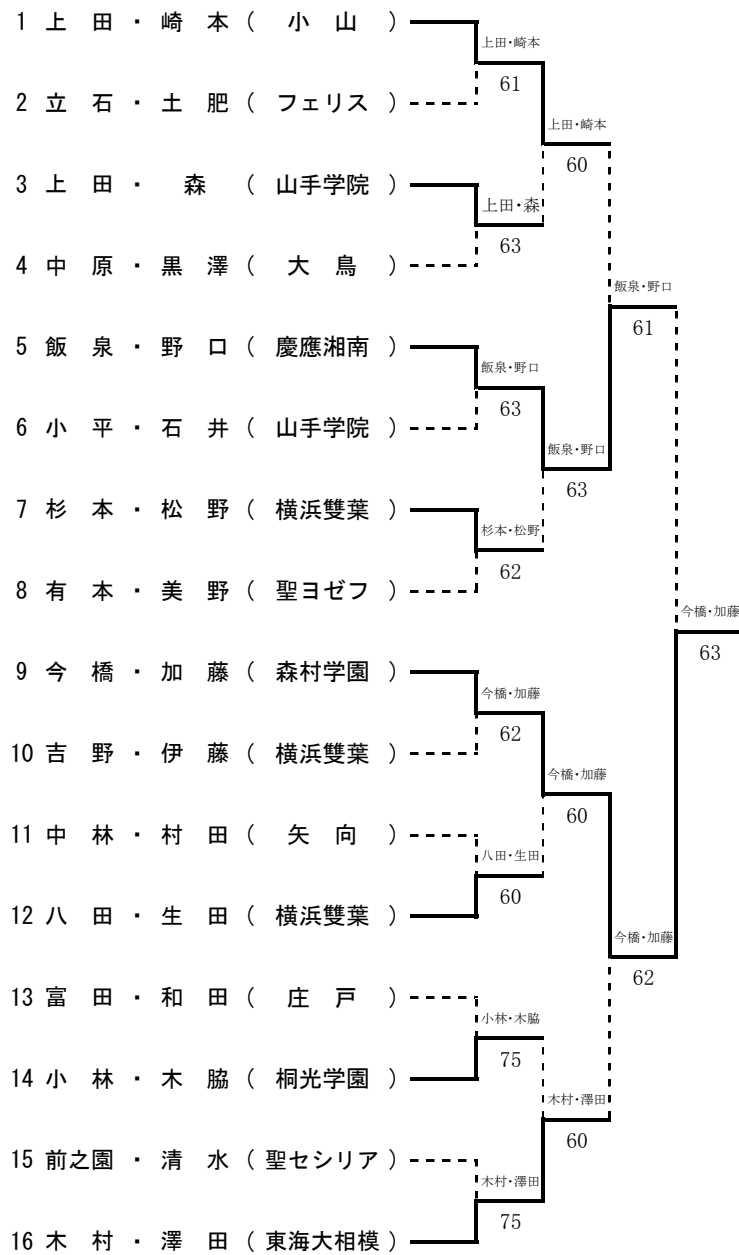

2006年度 神奈川県中学校新人テニス選手権大会 女子ダブルス本戦結果

【順位】

- 1 今橋・加藤 (森村学園)
- 2 飯泉・野口 (慶應湘南)
- 3 上田・崎本 (小山)
- 4 小林・木脇 (桐光学園)
- 5 杉本・松野 (横浜雙葉)
- 6 八田・生田 (横浜雙葉)
- 7 上田・森 (山手学院)
- 8 木村・澤田 (東海大相模)

第3位決定戦

第5位決定戦

第7位決定戦