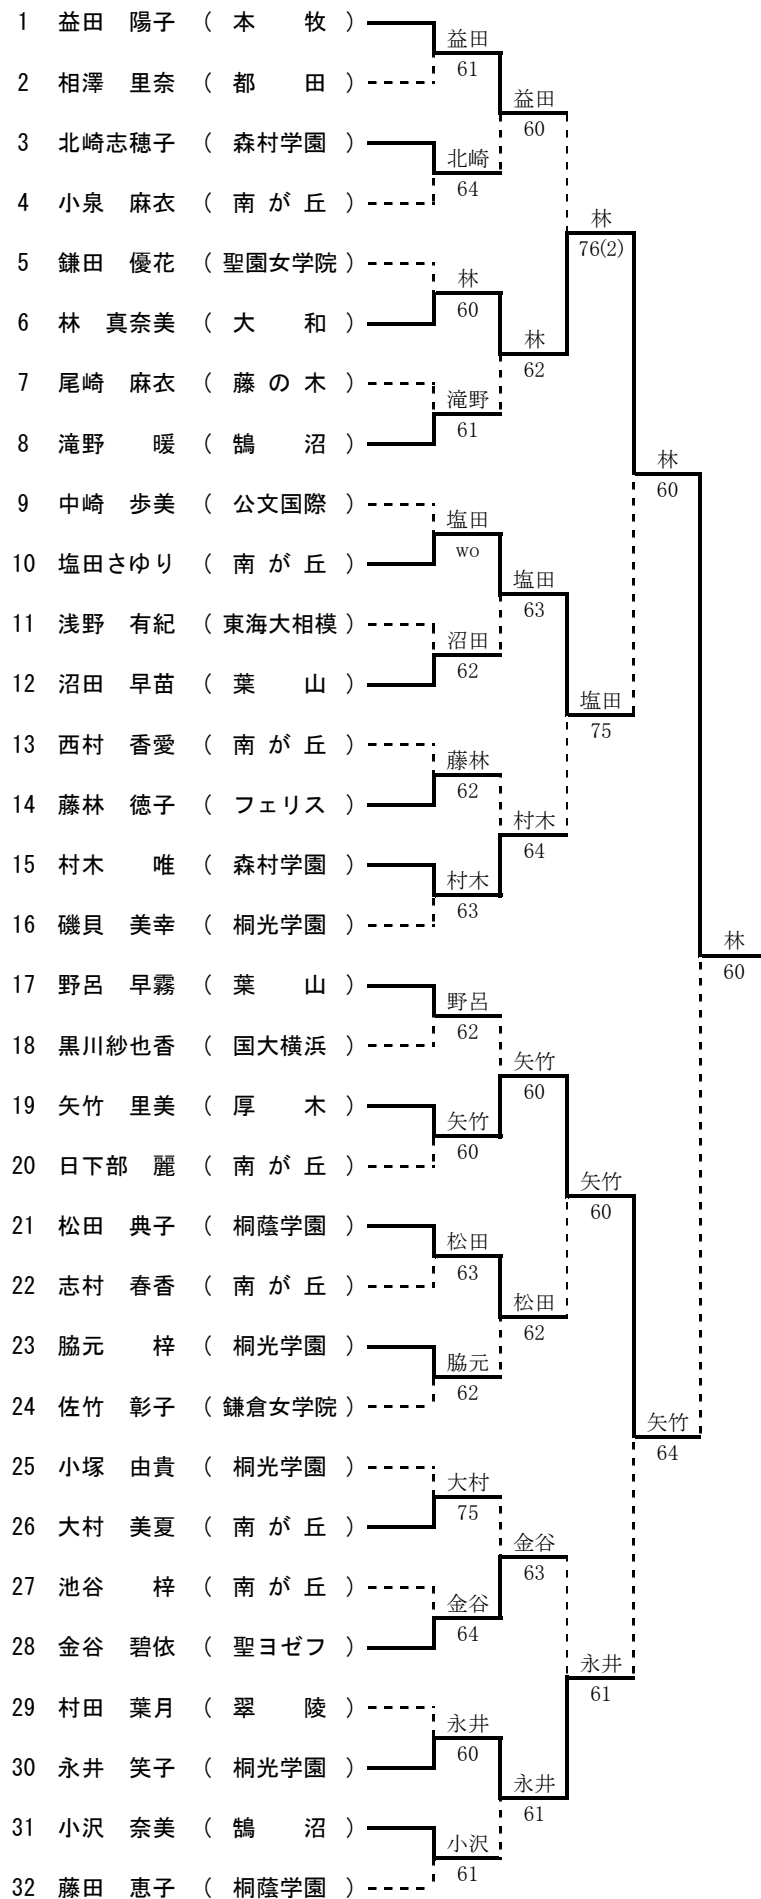

2000年度 神奈川県中学校新人テニス選手権大会 女子シングルス本戦結果

【順位】

- 1 林 真奈美 (大 和)
- 2 矢竹 里美 (厚 木)
- 3 永井 笑子 (桐光学園)
- 4 塩田さゆり (南が丘)
- 5 益田 陽子 (本 牧)
- 6 松田 典子 (桐蔭学園)
- 7 金谷 碧依 (聖ヨゼフ)
- 8 村木 唯 (森村学園)

第3位決定戦

第5位決定戦

第7位決定戦