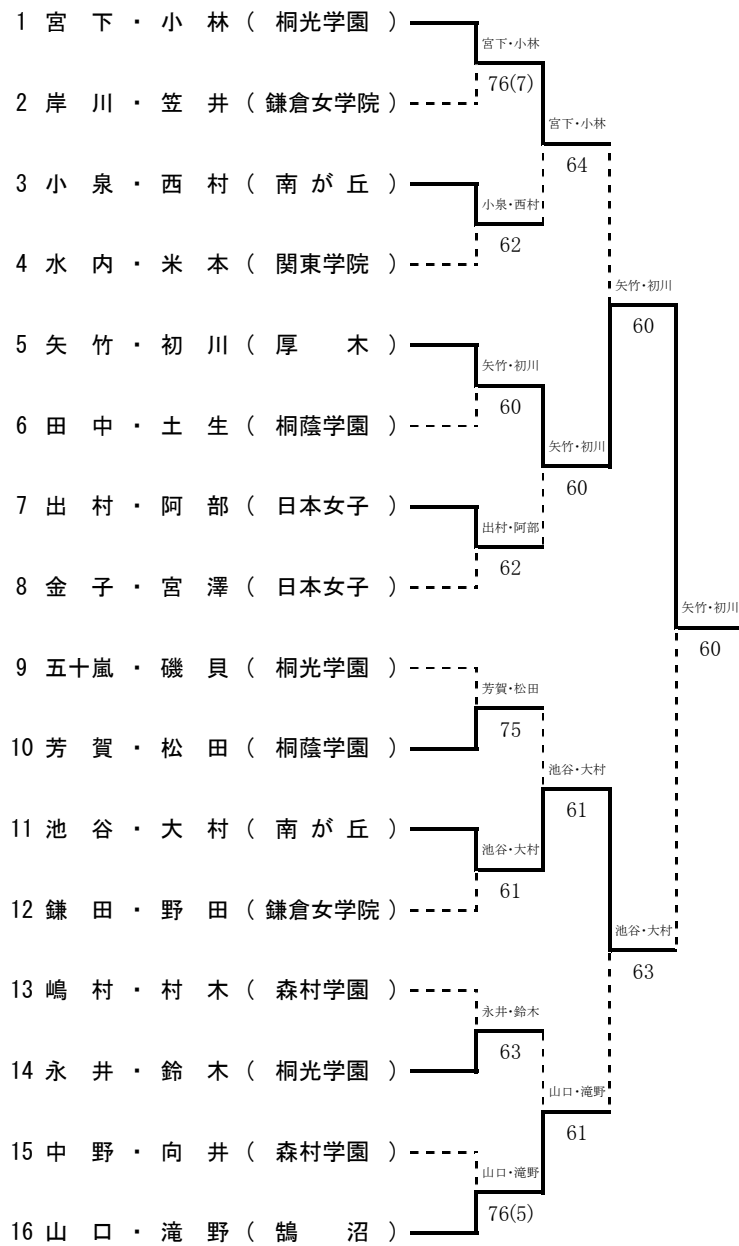

2000年度 神奈川県中学校新人テニス選手権大会 女子ダブルス本戦結果

【順位】

- 1 矢竹・初川 (厚木)
- 2 池谷・大村 (南が丘)
- 3 山口・滝野 (鶴沼)
- 4 宮下・小林 (桐光学園)
- 8 小泉・西村 (南が丘)
- 8 出村・阿部 (日本女子)
- 8 芳賀・松田 (桐蔭学園)
- 8 永井・鈴木 (桐光学園)

第3位決定戦

第5位決定戦

第7位決定戦