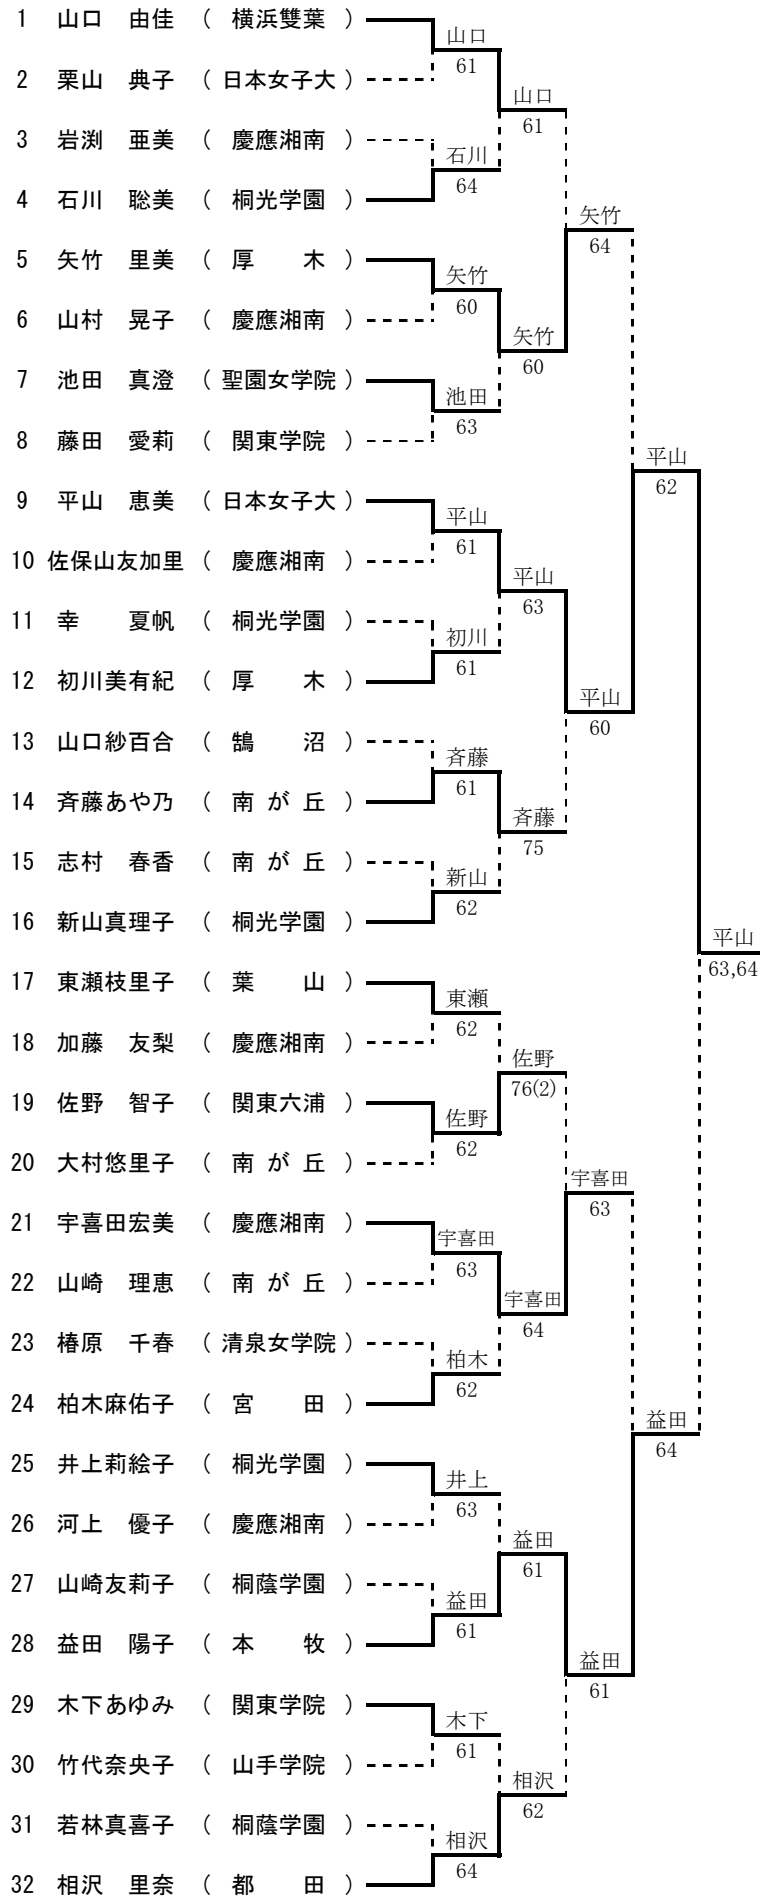

2000年度 神奈川県中学校テニス選手権大会 女子シングルス本戦結果

【順位】

- 1 平山 恵美 (日本女子大)
- 2 益田 陽子 (本牧)
- 3 矢竹 里美 (厚木)
- 4 宇喜田宏美 (慶應湘南)
- 5 相沢 里奈 (都田)
- 6 山口 由佳 (横浜雙葉)
- 7 佐野 智子 (関東六浦)
- 8 斉藤あや乃 (南が丘)

第3位決定戦

第5位決定戦

第7位決定戦