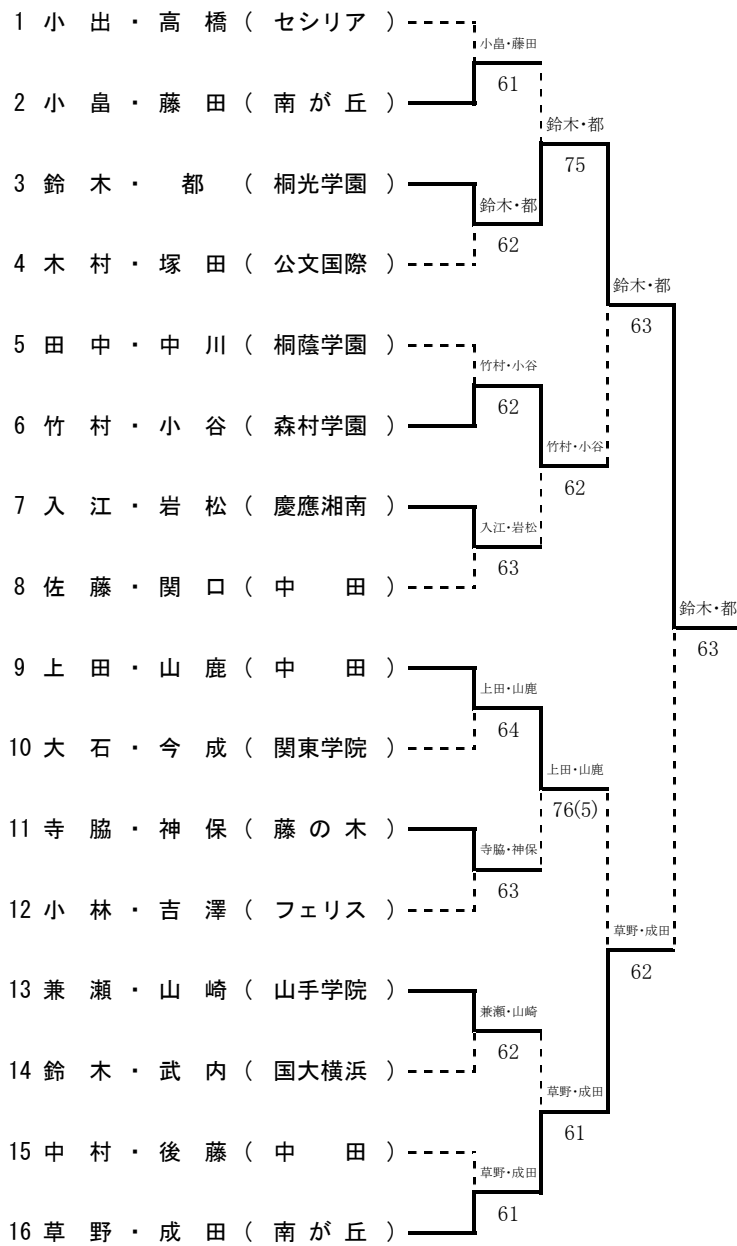

1998年度 神奈川県中学校新人テニス選手権大会 女子ダブルス本戦結果

【順位】

- 1 鈴木・都 (桐光学園)
- 2 草野・成田 (南が丘)
- 3 上田・山鹿 (中田)
- 4 竹村・小谷 (森村学園)
- 5 小島・藤田 (南が丘)
- 6 寺脇・神保 (藤の木)
- 7 入江・岩松 (慶應湘南)
- 8 兼瀬・山崎 (山手学院)

第3位決定戦

第5位決定戦

第7位決定戦