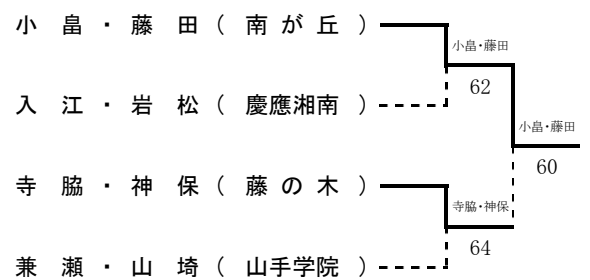

1998年度 神奈川県中学校新人テニス選手権大会 女子ダブルス本戦結果

【順位】

- 1 鈴木・都 (桐光学園)
- 2 草野・成田 (南が丘)
- 3 上田・山鹿 (中田)
- 4 竹村・小谷 (森村学園)
- 5 小島・藤田 (南が丘)
- 6 寺脇・神保 (藤の木)
- 7 入江・岩松 (慶應湘南)
- 8 兼瀬・山崎 (山手学院)

第3位決定戦

第5位決定戦

第7位決定戦