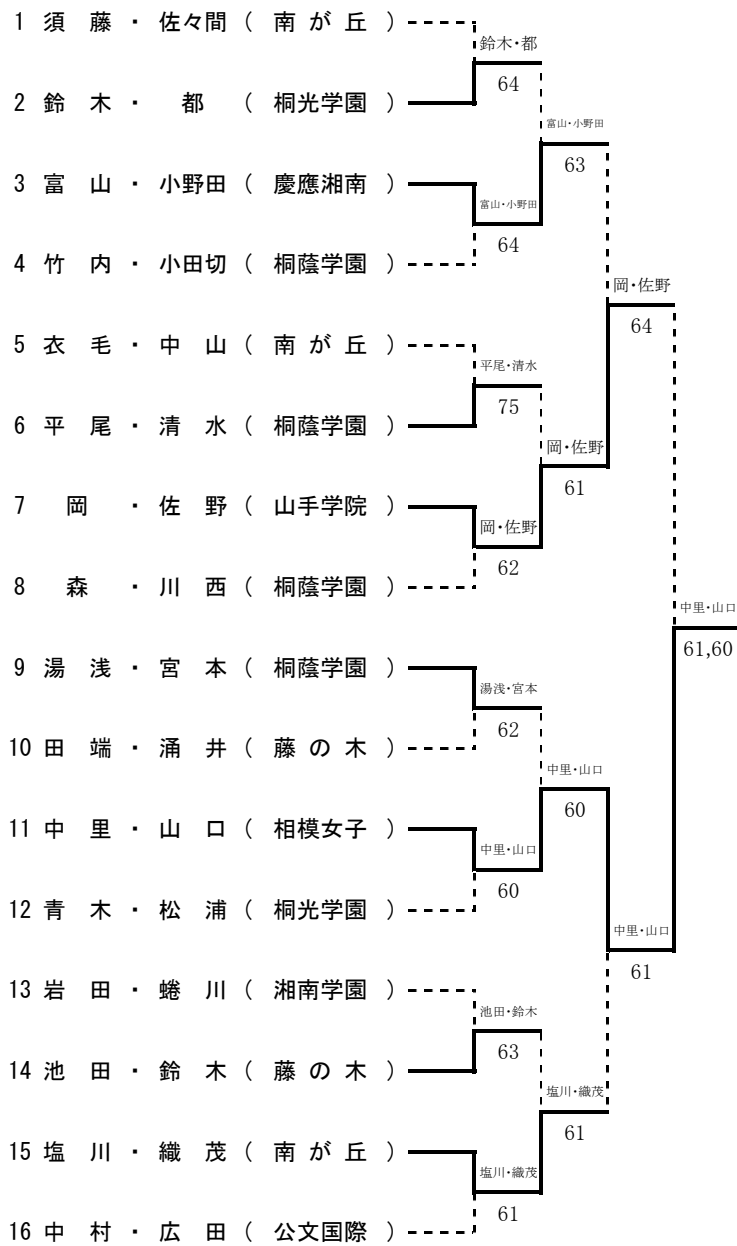

1998年度 神奈川県中学校テニス選手権大会 女子ダブルス本戦結果

【順位】

- 1 中里・山口 (相模女子)
- 2 岡・佐野 (山手学院)
- 3 塩川・織茂 (南が丘)
- 4 富山・小野田 (慶應湘南)
- 5 湯浅・宮本 (桐蔭学園)
- 6 鈴木・都 (桐光学園)
- 7 池田・鈴木 (藤の木)
- 8 平尾・清水 (桐蔭学園)

第3位決定戦

第5位決定戦

第7位決定戦