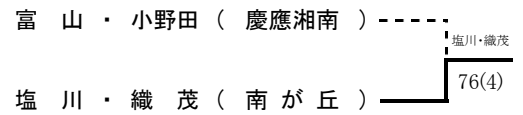

1998年度 神奈川県中学校テニス選手権大会 女子ダブルス本戦結果

【順位】

- 1 中里・山口 (相模女子)
- 2 岡・佐野 (山手学院)
- 3 塩川・織茂 (南が丘)
- 4 富山・小野田 (慶應湘南)
- 5 湯浅・宮本 (桐蔭学園)
- 6 鈴木・都 (桐光学園)
- 7 池田・鈴木 (藤の木)
- 8 平尾・清水 (桐蔭学園)

第3位決定戦

第5位決定戦

第7位決定戦