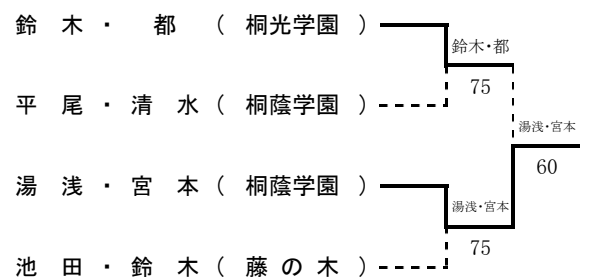

1998年度 神奈川県中学校テニス選手権大会 女子ダブルス本戦結果

【順位】

- 1 中里・山口 (相模女子)
- 2 岡・佐野 (山手学院)
- 3 塩川・織茂 (南が丘)
- 4 富山・小野田 (慶應湘南)
- 5 湯浅・宮本 (桐蔭学園)
- 6 鈴木・都 (桐光学園)
- 7 池田・鈴木 (藤の木)
- 8 平尾・清水 (桐蔭学園)

第3位決定戦

第5位決定戦

第7位決定戦