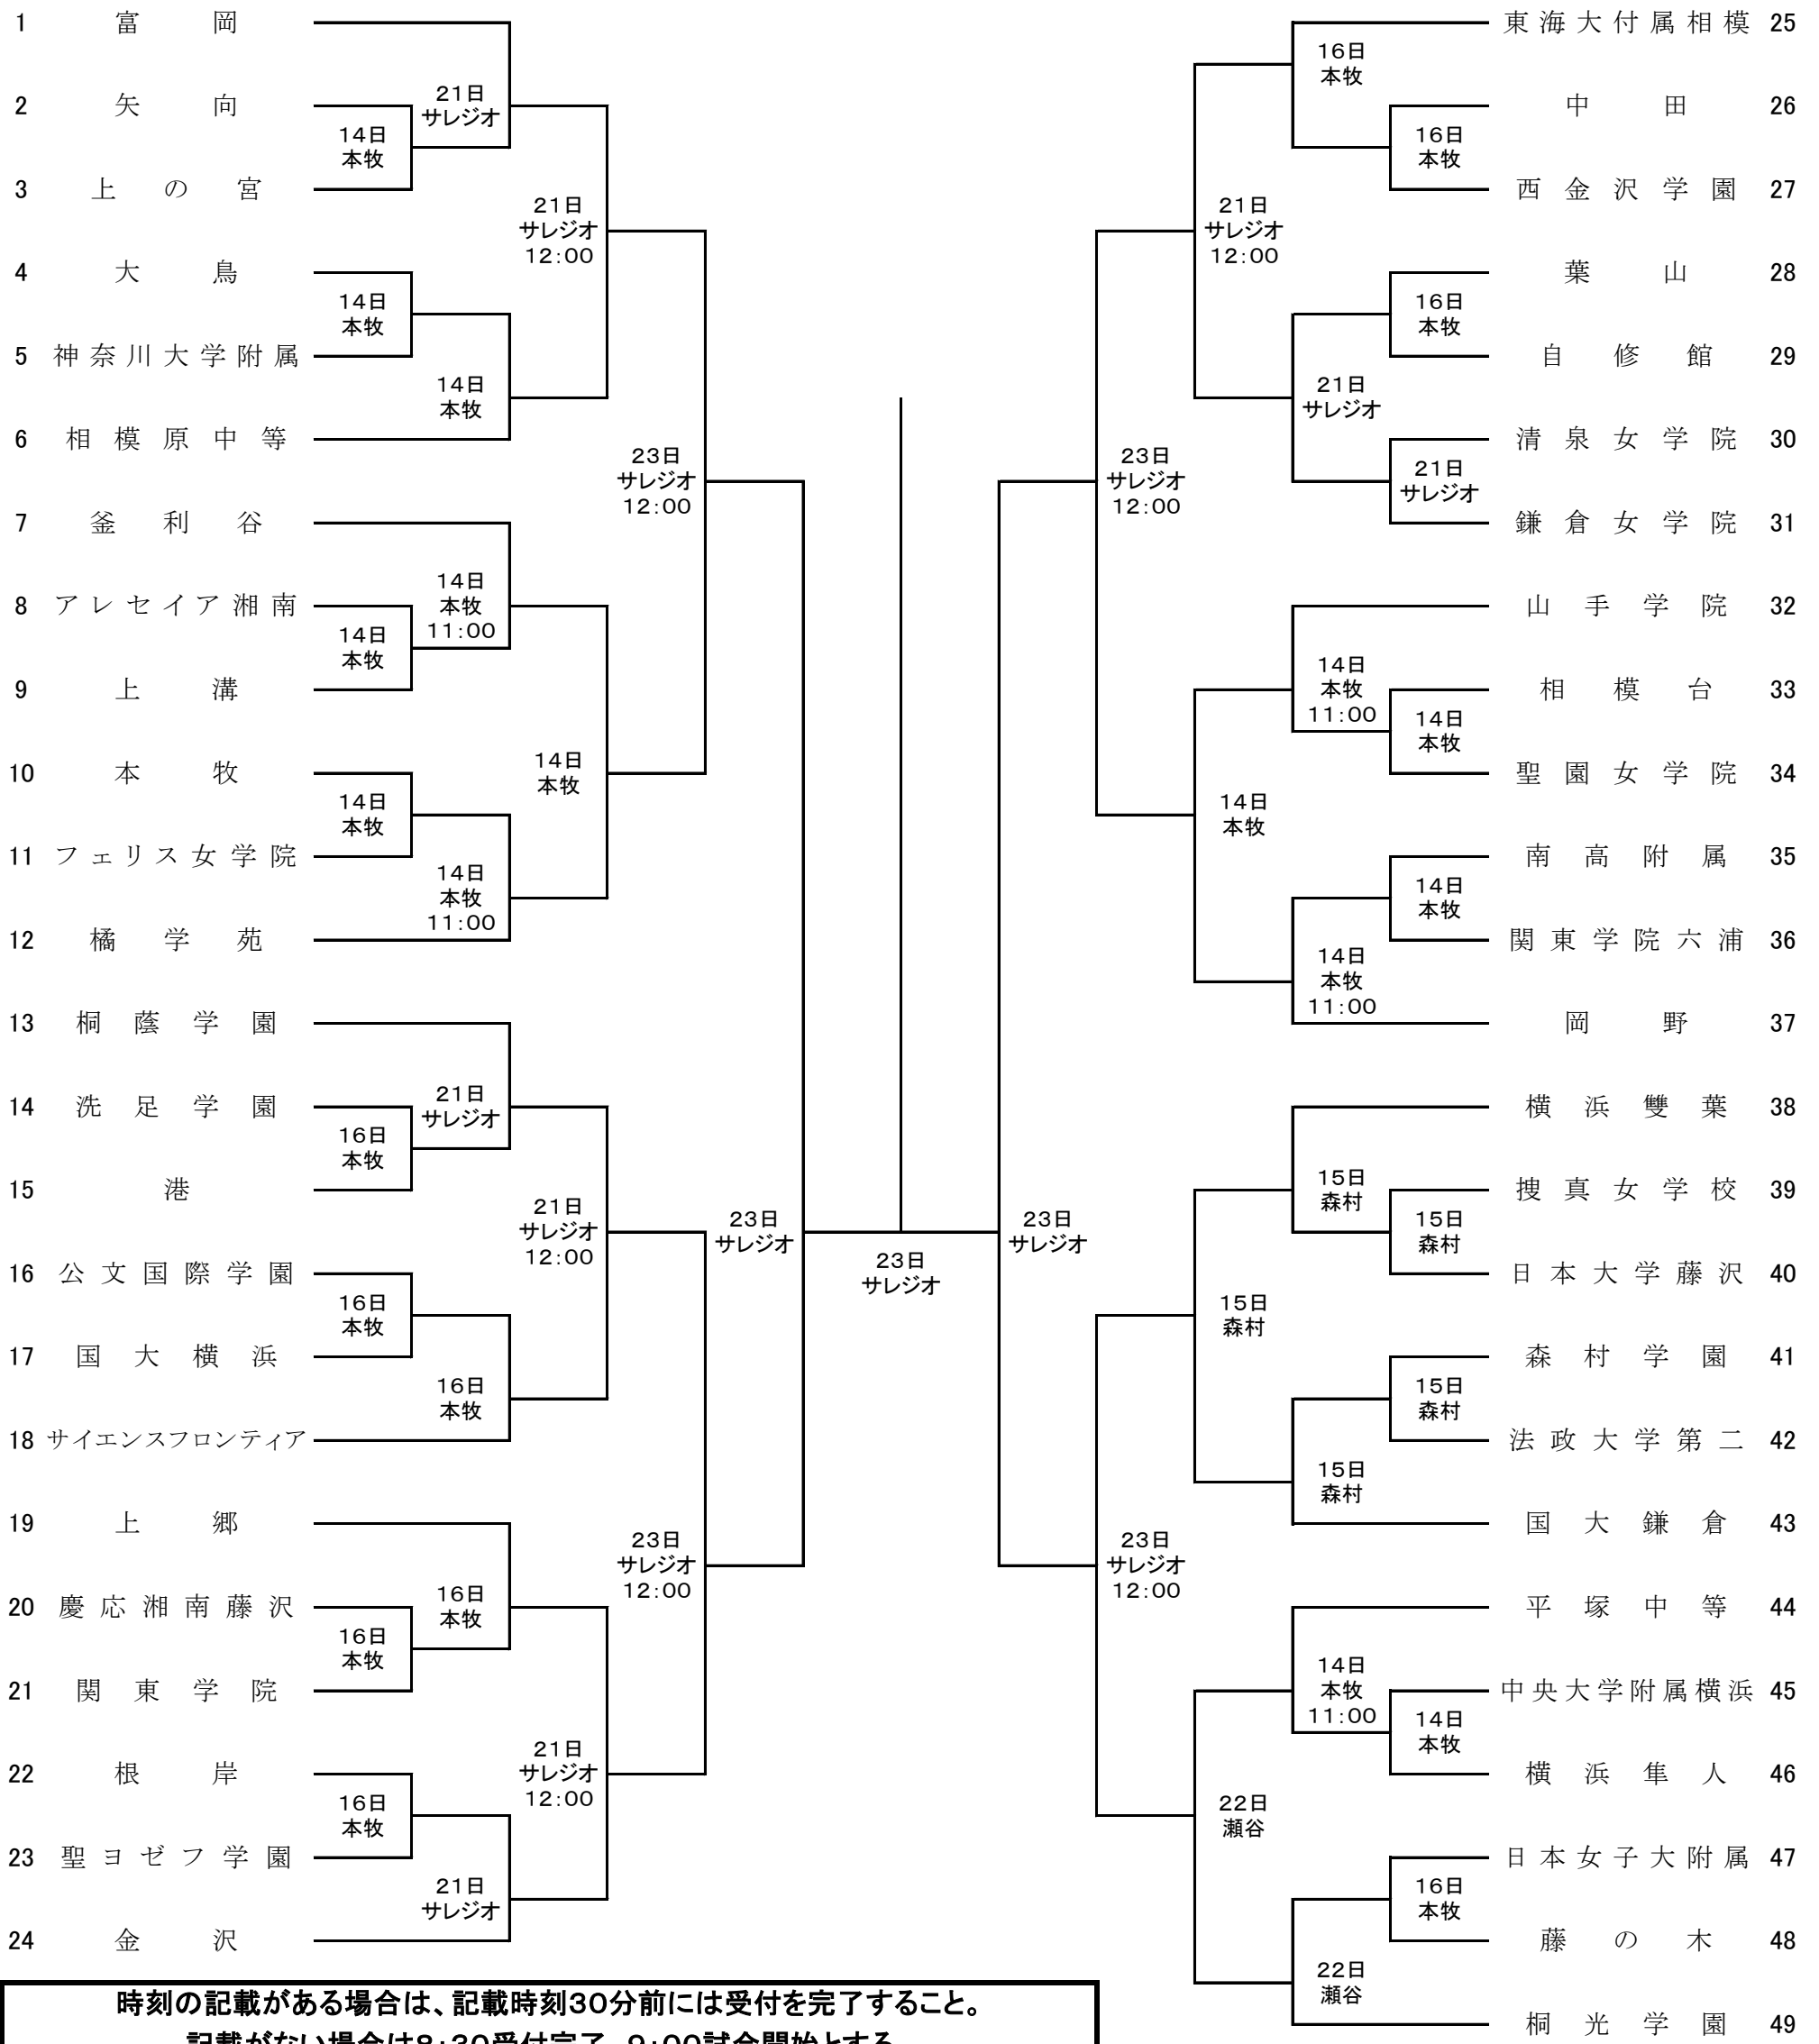

平成30年度 神奈川県中学校テニス大会 女子団体戦

日	会場	コートレフリー
7/14	本牧市民公園 (砂入り人工芝8面)	今村(本牧) 田中(岡野) 肥田(関東六浦) 岩澤(大鳥) 佐藤(神大附属)
7/15	森村学園 (砂入り人工芝4面)	谷川(森村学園) 東田・木村(横浜雙葉) 吉永(捜真女学校)
7/16	本牧市民公園 (砂入り人工芝8面)	古川・平野(港) 宮地(日本女子) 窪井(慶応湘南藤沢) 石井(東海大相模) 青木(上郷)
7/21	サレジオ学院・・・※ (ハード8面 砂入り人工芝4面)	山崎(富岡) 中島(金沢) 川上(鎌倉女学院) 末包(桐蔭学園)
7/22	瀬谷本郷公園 (砂入り人工芝4面)	松本(桐光学園)
7/23	サレジオ学院・・・※ (ハード8面 砂入り人工芝4面)	

※サレジオ学院には更衣室がありません。ご注意ください。

シード順位

順	学校名	順	学校名
1	富岡	5	横浜雙葉
2	桐光学園	6	橘学苑
3	岡野	8	金沢
4	桐蔭学園		東海大相模