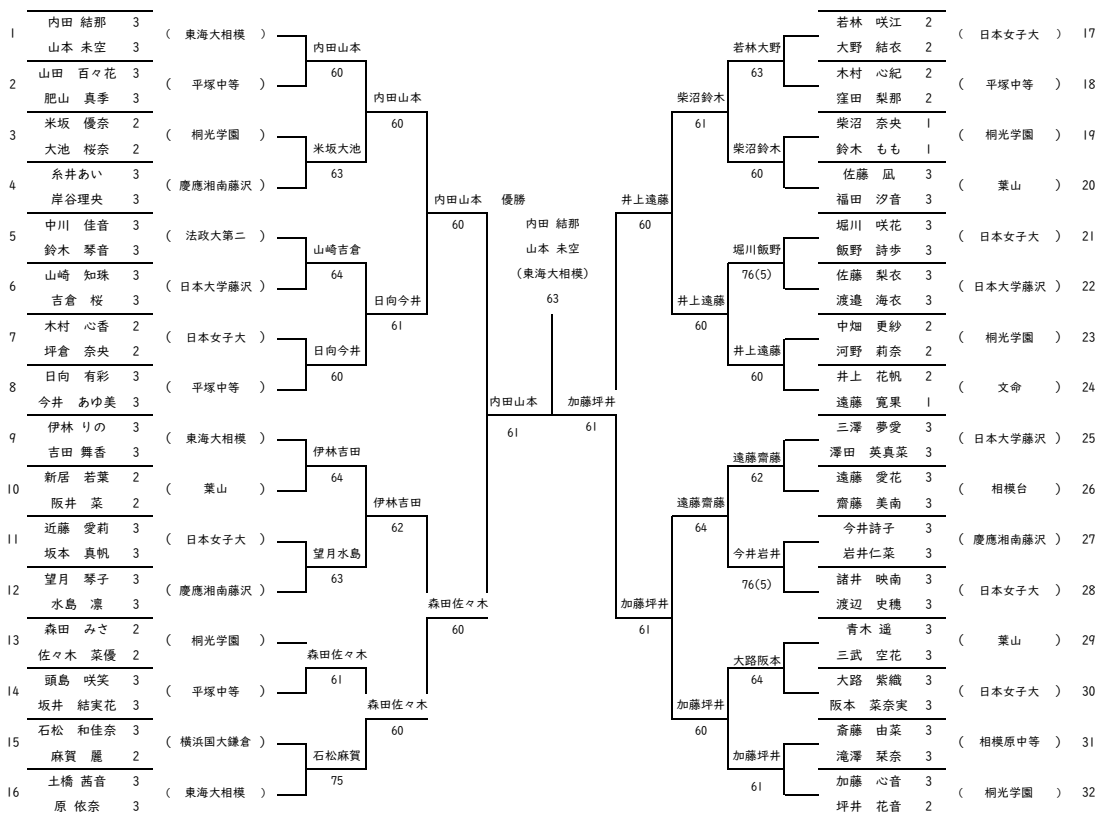

2021年度 合同地区中学校テニス大会 女子ダブルス本戦

○3位決定戦

○5位決定戦

○7位決定戦

結果

順位	氏名	学校名
1	内田 結那 山本 未空	東海大相模
2	加藤 心音 坪井 花音	桐光学園
3	井上 花帆 遠藤 寛果	文命
4	森田 みさ 佐々木 菜優	桐光学園
5	柴沼 奈央 鈴木 もも	桐光学園
6	日向 有彩 今井 あゆ美	平塚中等
7	遠藤 愛花 霽藤 美南	相模台
8	伊林 リの 吉田 舞香	東海大相模