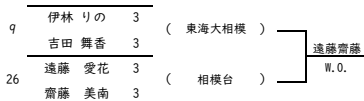

2021年度 合同地区中学校テニス大会 女子ダブルス本戦

○3位決定戦

○5位決定戦

○7位決定戦

結果

順位	氏名	学校名
1	内田 結那 山本 未空	東海大相模
2	加藤 心音 坪井 花音	桐光学園
3	井上 花帆 遠藤 寛果	文命
4	森田 みさ 佐々木 菜優	桐光学園
5	柴沼 奈央 鈴木 もも	桐光学園
6	日向 有彩 今井 あゆ美	平塚中等
7	遠藤 愛花 霽藤 美南	相模台
8	伊林 リの 吉田 舞香	東海大相模