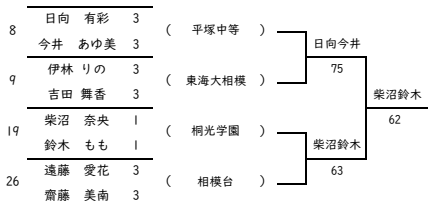

2021年度 合同地区中学校テニス大会 女子ダブルス本戦

○3位決定戦

○5位決定戦

○7位決定戦

結果

順位	氏名	学校名
1	内田 結那 山本 未空	東海大相模
2	加藤 心音 坪井 花音	桐光学園
3	井上 花帆 遠藤 寛果	文命
4	森田 みさ 佐々木 菜優	桐光学園
5	柴沼 奈央 鈴木 もも	桐光学園
6	日向 有彩 今井 あゆ美	平塚中等
7	遠藤 愛花 霽藤 美南	相模台
8	伊林 リの 吉田 舞香	東海大相模