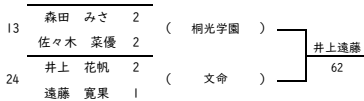

2021年度 合同地区中学校テニス大会 女子ダブルス本戦

○3位決定戦

○5位決定戦

○7位決定戦

結果

順位	氏名	学校名
1	内田 結那 山本 未空	東海大相模
2	加藤 心音 坪井 花音	桐光学園
3	井上 花帆 遠藤 寛果	文命
4	森田 みさ 佐々木 菜優	桐光学園
5	柴沼 奈央 鈴木 もも	桐光学園
6	日向 有彩 今井 あゆ美	平塚中等
7	遠藤 愛花 霽藤 美南	相模台
8	伊林 リの 吉田 舞香	東海大相模