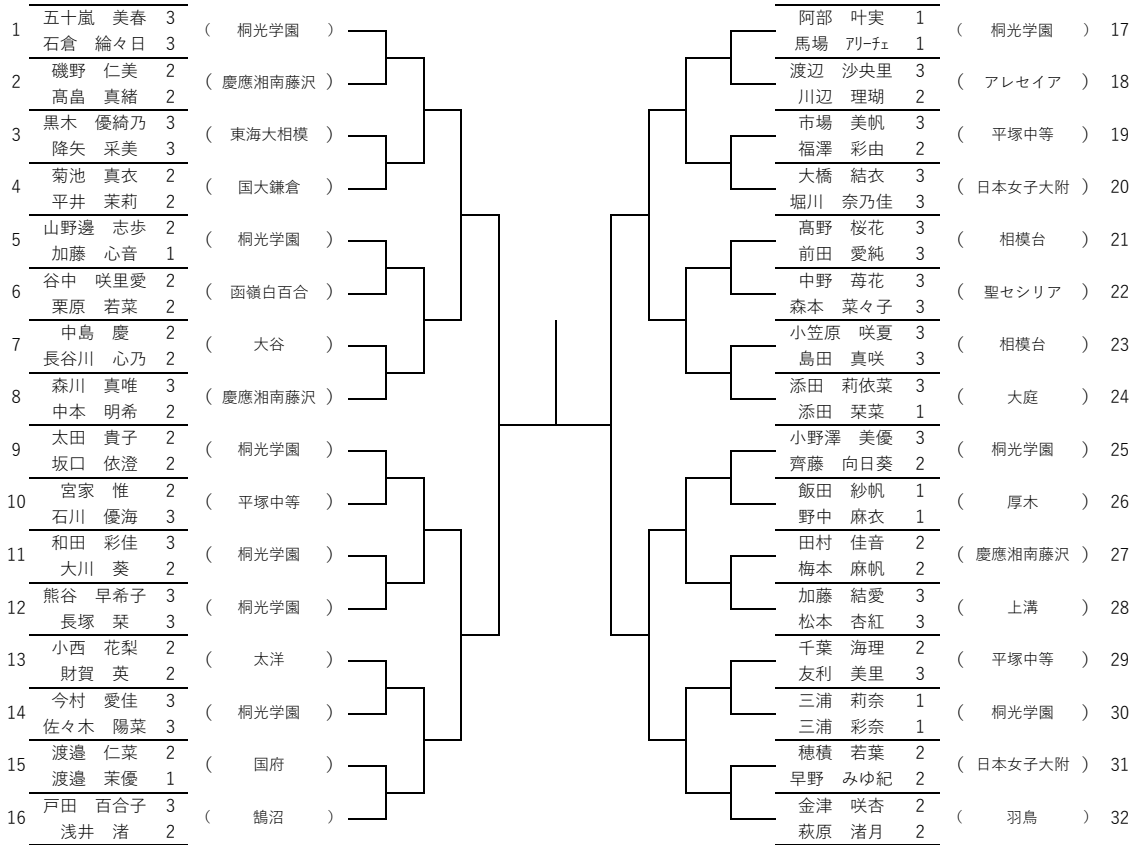

2019年度 合同地区中学校テニス大会 女子ダブルス本戦

○3位決定戦

○5位決定戦

○7位決定戦

シード順位

順	氏名	学校名
1	五十嵐 美春 石倉 繪々日	桐光学園
2	金津 咲杏 萩原 渚月	羽鳥
3	添田 莉依菜 添田 葉菜	大庭
4	太田 貴子 坂口 依澄	桐光学園
5	戸田 百合子 浅井 渚	鶴沼
6	阿部 叶実 馬場 アリィェ	桐光学園
7	小野澤 美優 齊藤 向日葵	桐光学園
8	森川 真唯 中本 明希	慶應湘南藤沢